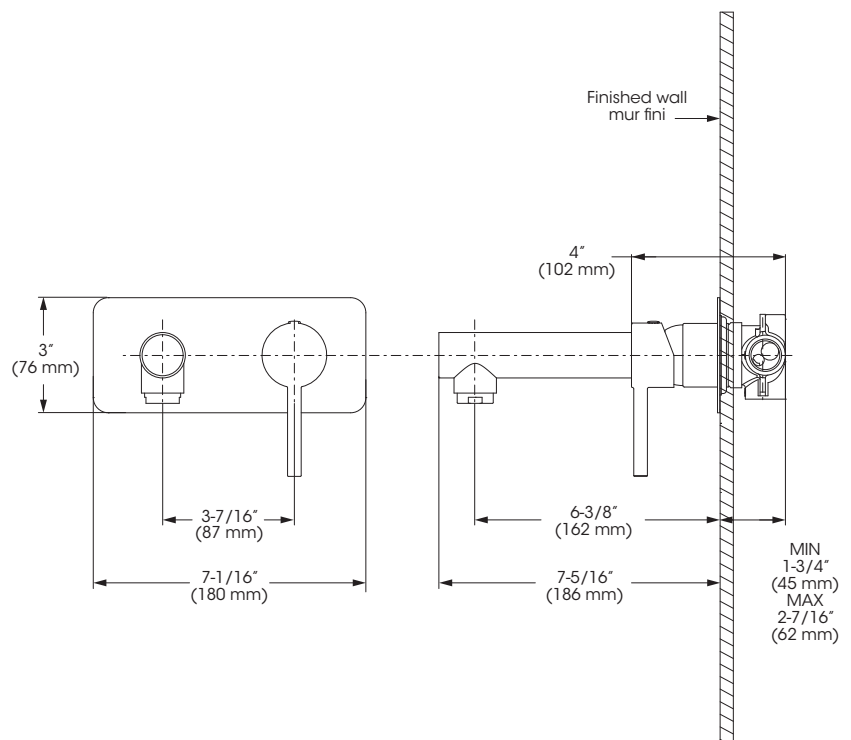

Lavatory Sink Faucet – Robinet pour lavabo

Features

- 11/16" (17 mm) adjustment
- Spout length of 7 5/16"
- Maximum flow of 4.5 L/min (1.2 gpm) at 60 psi (**ecologia**)
- Solid brass body
- Low-lead (less than 0.25%)
- 1/2" NPT connections

Cartridge

- Ceramic (FC9M6)

Finish

- Polished chrome

Product meets
Calgreen requirements

Ce produit répond
aux exigences de Calgreen

Caractéristiques

- Ajustement de 11/16 pouce (17 mm)
- Bec d'une longueur de 7 5/16 pouces
- Débit maximal de 4,5 L/min (1,2 gpm) à 60 psi (**ecologia**)
- Corps en laiton massif
- Faible teneur en plomb (moins de 0,25%)
- Raccordements 1/2 pouce NPT

Cartouche

- Céramique (FC9M6)

Fini

- Chrome poli

Lavatory Sink Faucet – Robinet pour lavabo

No	Description		Part Pièce
1	Handle kit	Ensemble de poignée	FCKTS2142
2	Allen screw	Vis Allen	923001
3	Cap	Capuchon	FCHDL4018
4	Trim cap	Garniture d'écrou	FCDEC7040
5	Trim sleeve	Douille de finition	FCDEC5008
6	Face plate	Plaque de finition	FCDEC7106
7	Threaded sleeve	Douille filetée	N/A
8	Ceramic cartridge (35mm)	Cartouche céramique (35mm)	FC9M6
9	Spout connector kit	Ensemble de raccord du bec	FCKTS9050
10	O-ring (15mm x 2.5mm)	Joint torique (15mm x 2.5mm)	FCORA1033
11	Spout kit	Ensemble de bec	FCKTS1024
12	Aerator	Aérateur	FCAEA049
13	Spout screw	Vis du bec	FCSCR2002