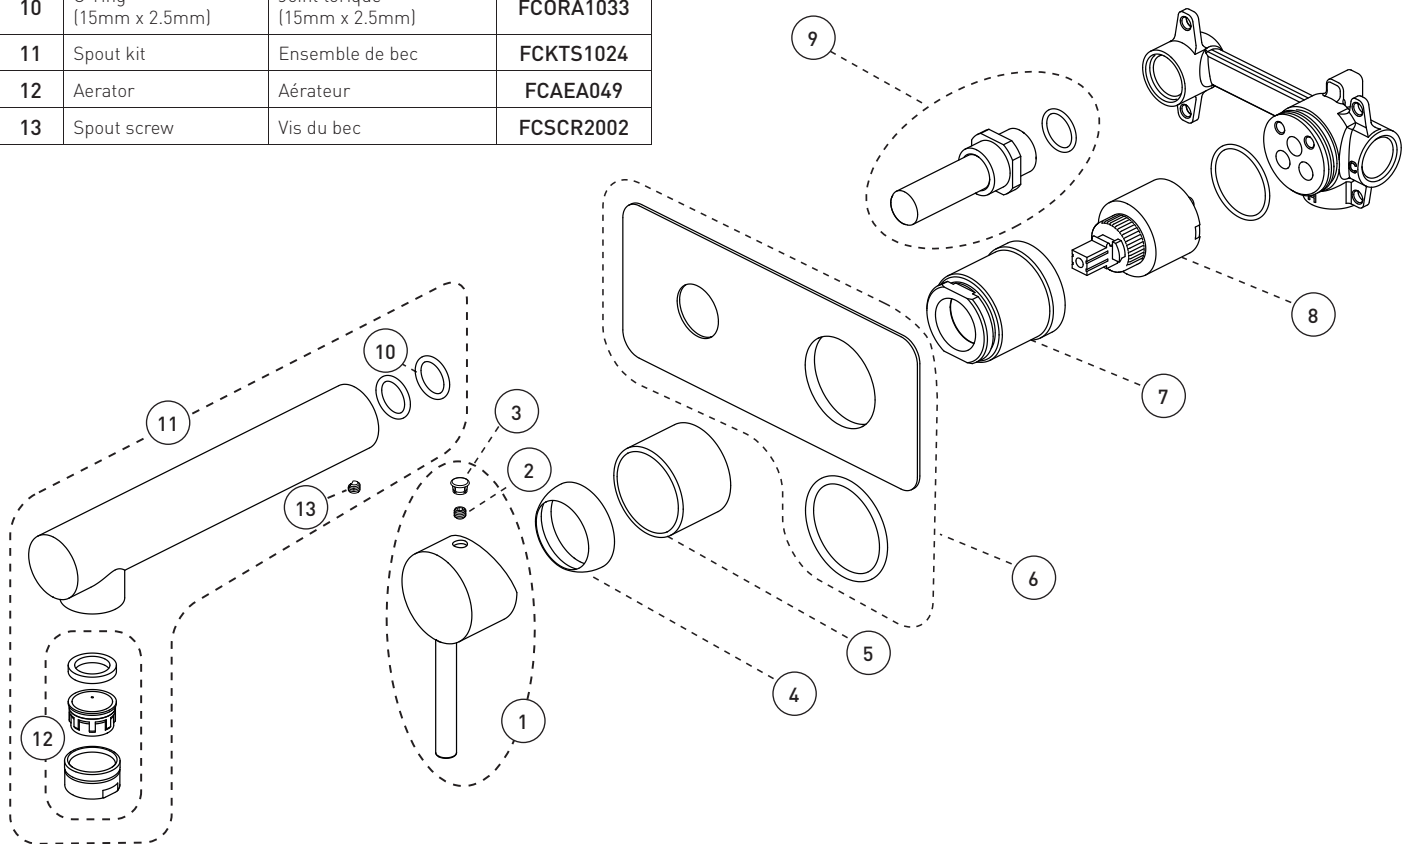

Lavatory Sink Faucet – Robinet pour lavabo

Features

- 11/16" (17 mm) adjustment
- Spout length of 7 5/16"
- Maximum flow of 4.5 L/min (1.2 gpm) at 60 psi (**ecologia**)
- Solid brass body
- Low-lead (less than 0.25%)
- 1/2" NPT connections

Cartridge

- Ceramic (FC9M6)

Finish

- Polished chrome

Product meets
Calgreen requirements

Ce produit répond
aux exigences de Calgreen

Caractéristiques

- Ajustement de 11/16 pouce (17 mm)
- Bec d'une longueur de 7 5/16 pouces
- Débit maximal de 4,5 L/min (1,2 gpm) à 60 psi (**ecologia**)
- Corps en laiton massif
- Faible teneur en plomb (moins de 0,25%)
- Raccordements 1/2 pouce NPT

Cartouche

- Céramique (FC9M6)

Fini

- Chrome poli

Lavatory Sink Faucet – Robinet pour lavabo

No	Description		Part Pièce
1	Handle kit	Ensemble de poignée	FCKTS2142
2	Allen screw	Vis Allen	923001
3	Cap	Capuchon	FCHDL4018
4	Trim cap	Garniture d'écrou	FCDEC7040
5	Trim sleeve	Douille de finition	FCDEC5008
6	Face plate	Plaque de finition	FCDEC7106
7	Threaded sleeve	Douille filetée	N/A
8	Ceramic cartridge (35mm)	Cartouche céramique (35mm)	FC9M6
9	Spout connector kit	Ensemble de raccord du bec	FCKTS9050
10	O-ring (15mm x 2.5mm)	Joint torique (15mm x 2.5mm)	FCORA1033
11	Spout kit	Ensemble de bec	FCKTS1024
12	Aerator	Aérateur	FCAEA049
13	Spout screw	Vis du bec	FCSCR2002