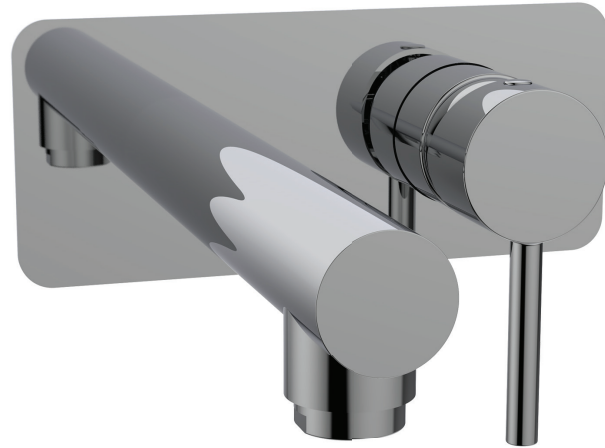

Lavatory Sink Faucet – Robinet pour lavabo

Features

- 11/16" (17 mm) adjustment
- Spout length of 7 5/16"
- Maximum flow of 4.5 L/min (1.2 gpm) at 60 psi (**ecologia**)
- Solid brass body
- Low-lead (less than 0.25%)
- 1/2" NPT connections

Cartridge

- Ceramic (FC9M6)

Finish

- Polished chrome

Product meets
Calgreen requirements

Ce produit répond
aux exigences de Calgreen

Caractéristiques

- Ajustement de 11/16 pouce (17 mm)
- Bec d'une longueur de 7 5/16 pouces
- Débit maximal de 4,5 L/min (1,2 gpm) à 60 psi (**ecologia**)
- Corps en laiton massif
- Faible teneur en plomb (moins de 0,25%)
- Raccordements 1/2 pouce NPT

Cartouche

- Céramique (FC9M6)

Fini

- Chrome poli

Lavatory Sink Faucet – Robinet pour lavabo

No	Description		Part Pièce
1	Handle kit	Ensemble de poignée	FCKTS2142
2	Allen screw	Vis Allen	923001
3	Cap	Capuchon	FCHDL4018
4	Trim cap	Garniture d'écrou	FCDEC7040
5	Trim sleeve	Douille de finition	FCDEC5008
6	Face plate	Plaque de finition	FCDEC7106
7	Threaded sleeve	Douille filetée	N/A
8	Ceramic cartridge (35mm)	Cartouche céramique (35mm)	FC9M6
9	Spout connector kit	Ensemble de raccord du bec	FCKTS9050
10	O-ring (15mm x 2.5mm)	Joint torique (15mm x 2.5mm)	FCORA1033
11	Spout kit	Ensemble de bec	FCKTS1024
12	Aerator	Aérateur	FCAEA049
13	Spout screw	Vis du bec	FCSCR2002